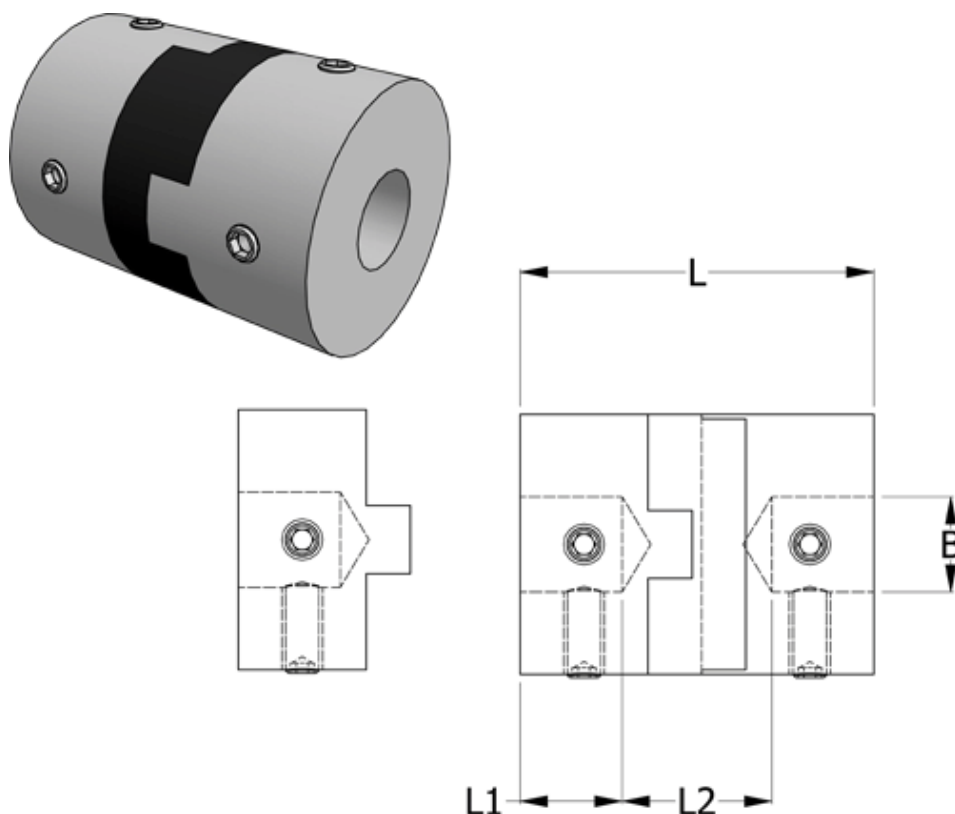

Article number: 33212323332

Description: Oldham coupling hub 232.33.32 ALU
with set screw hub, bore 10 mm

Measures

B1	= 10
D	= 33.3
L	= 42
L1	= 13
L2	= 16

Note: Overnævnte varenr. er kun for et koblingsnav. Der går 2 koblingsnav og 1 element til 1 komplet kobling

Screw = M5

Torque (Nm) = 9